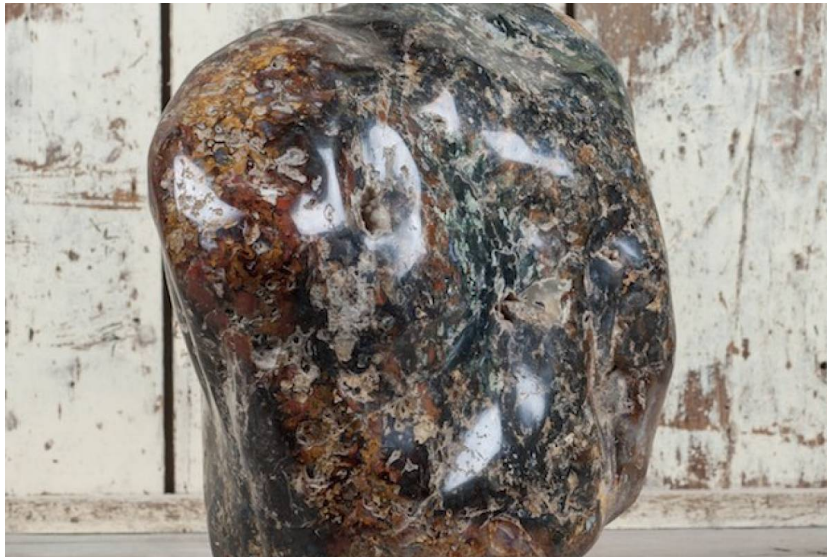

NATURALIA

Une pierre indonésienne à dominante de couleur rouge

INFORMATION PRODUIT

PRIX | 110 euros

Cette grande pierre à dominante de couleur rouge, brun, vert, marron et noire à de très belles couleurs. Positionnée debout elle attire les regards de pas sa hauteur

hauteur : 26 cm

diametre : cm

année :

quantité : 1

matériaux : pierre

origine : indonésie

condition : bonne

référence : 1200