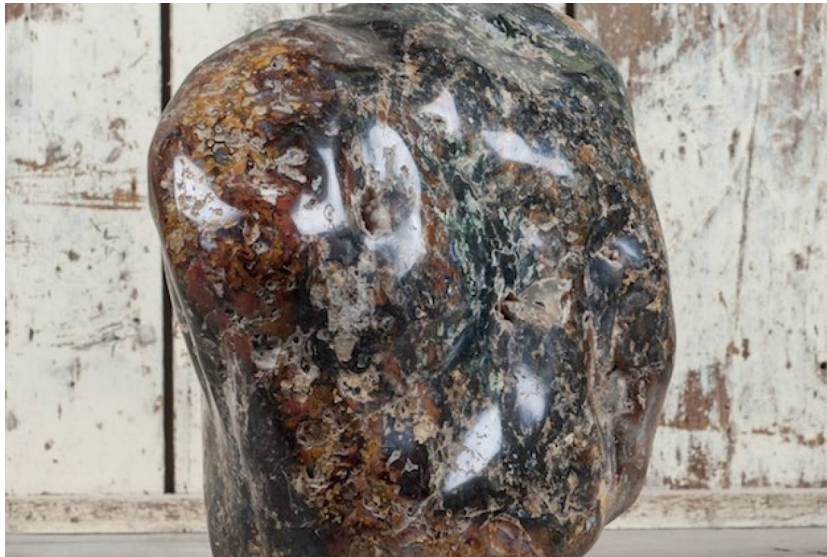

**NATURALIA**

Une pierre indonésienne à dominante de couleur rouge

INFORMATION PRODUIT

**PRIX** | 110 euros

Cette grande pierre à dominante de couleur rouge, brun, vert, marron et noire à de très belles couleurs. Positionnée debout elle attire les regards de pas sa hauteur

**hauteur** : 26 cm

**diametre** : cm

**année** :

**quantité** : 1

**matériaux** : pierre

**origine** : indonésie

**condition** : bonne

**référence** : 1200